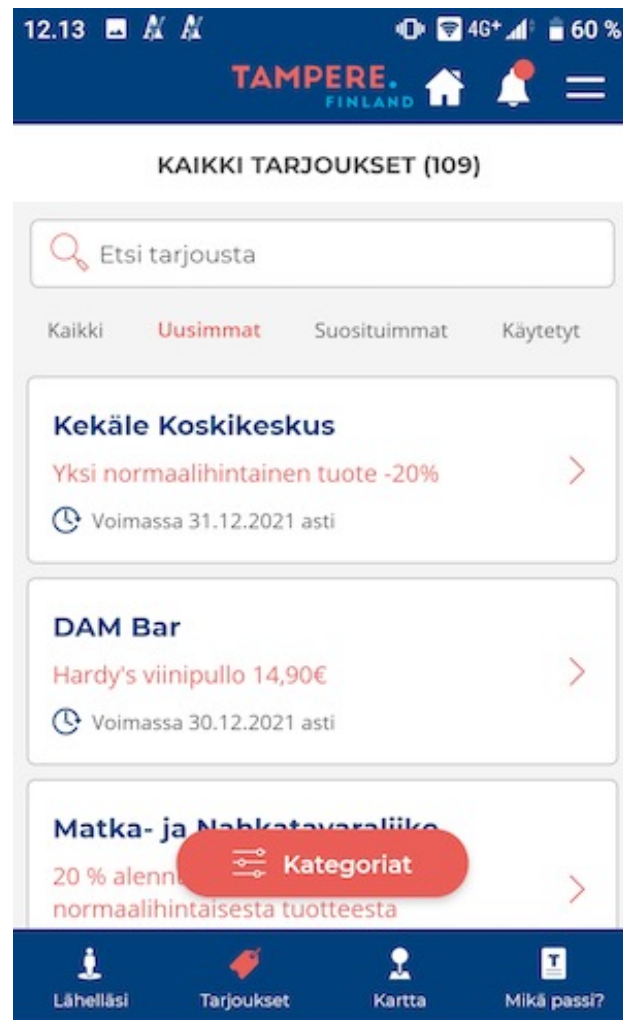

Miltä sovellus ja Tampere Tunnetuksi Passi näyttää?