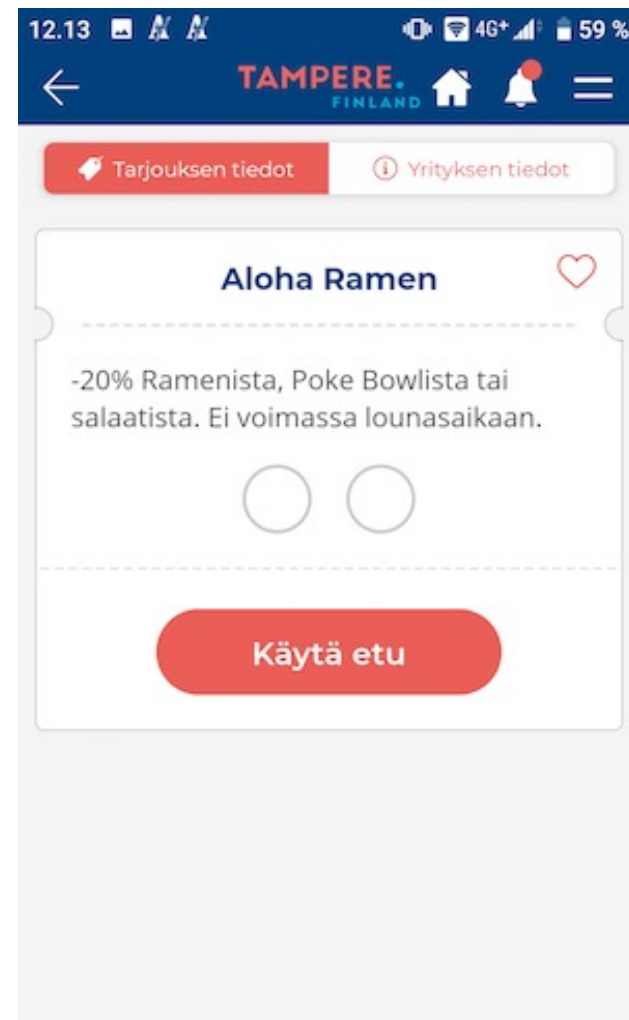

Miltä sovellus ja Tampere Tunnetuksi Passi näyttää?